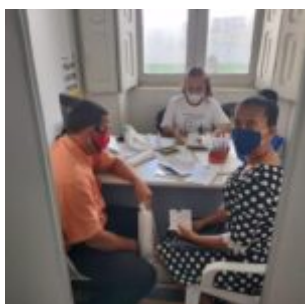

Em Olinda, Câmara de Mediação e Conciliação promove assistência jurídica à população | 2